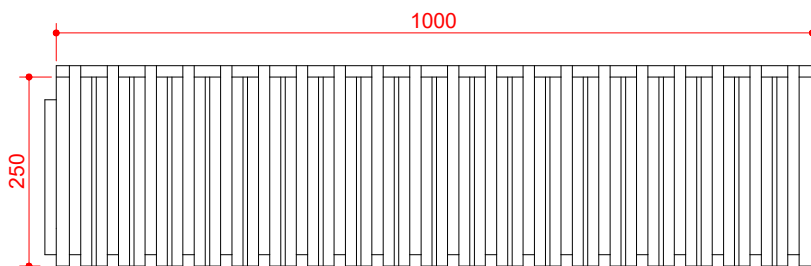

KÜLGAVADE

EESTVAADE

PEALTVADE

ALTVAADE

TERMOBLOK NE ML 1/45

thermomaja

Annex 24
of European
Technical Approval

ETA-07-0117