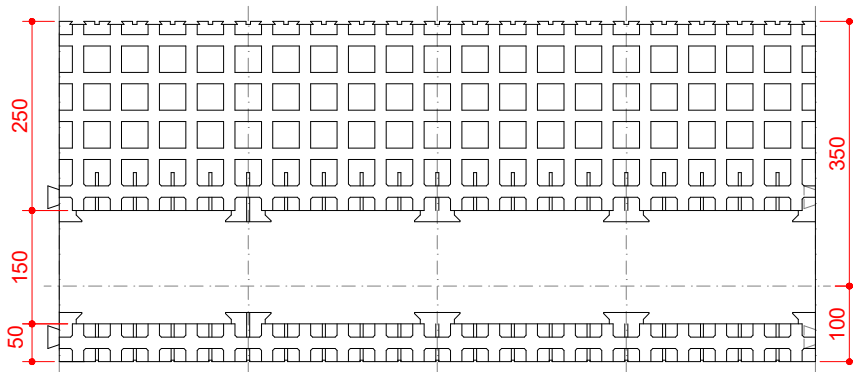

KÜLGAVADE

EESTVAADE

PEALTVADE

ALTVAADE

TERMOBLOK NE ML 1/45

thermomaja

Annex 24
of European
Technical Approval

ETA-07-0117