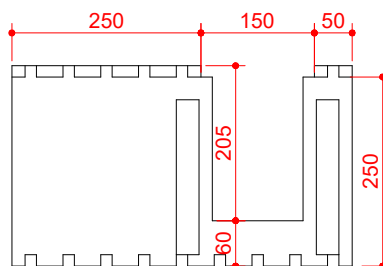

KÜLGAVADE

EESTVAADE

PEALTVADE

ALTVAADE

TERMOBLOK NE ML 1/45

thermomaja

Annex 24
of European
Technical Approval

ETA-07-0117