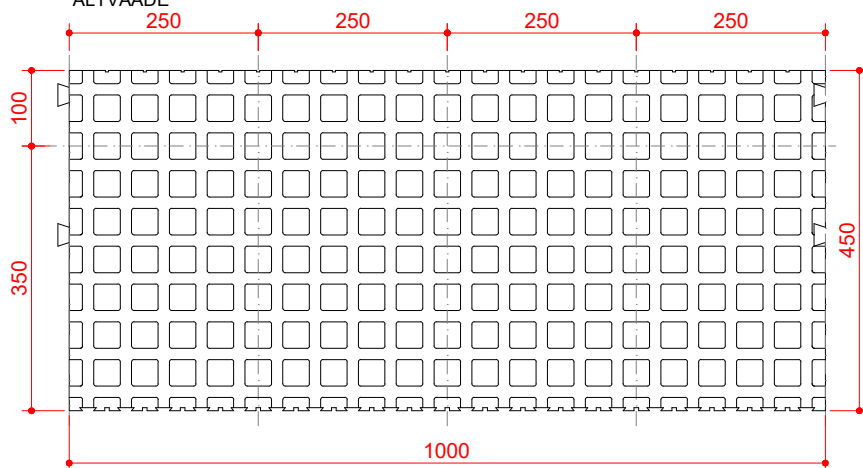

KÜLGAVADE

EESTVAADE

PEALTVADE

ALTVAADE

TERMOBLOK NE ML 1/45

thermomaja

Annex 24
of European
Technical Approval

ETA-07-0117