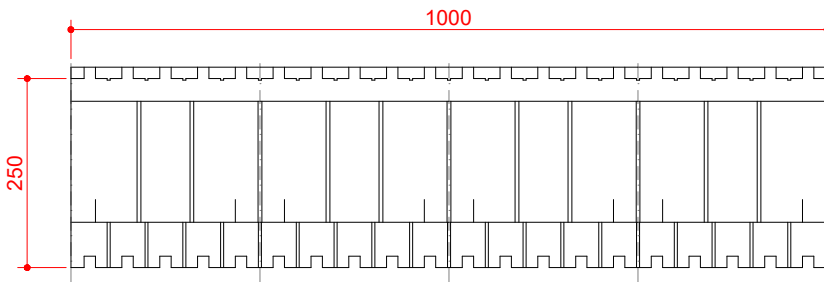

KÜLGVAADE

EESTVAADE

PEALTVAADE

TERMOPLOKK NE MP 1/45

thermomaja

Annex 25
of European
Technical Approval

ETA-07-0117