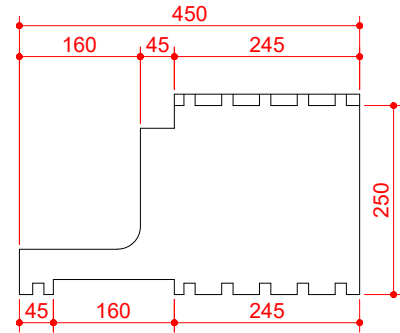

KÜLGVAADE

EESTVAADE

PEALTVAADE

TERMOPLOKK NE MP 1/45

thermomaja

Annex 25
of European
Technical Approval

ETA-07-0117