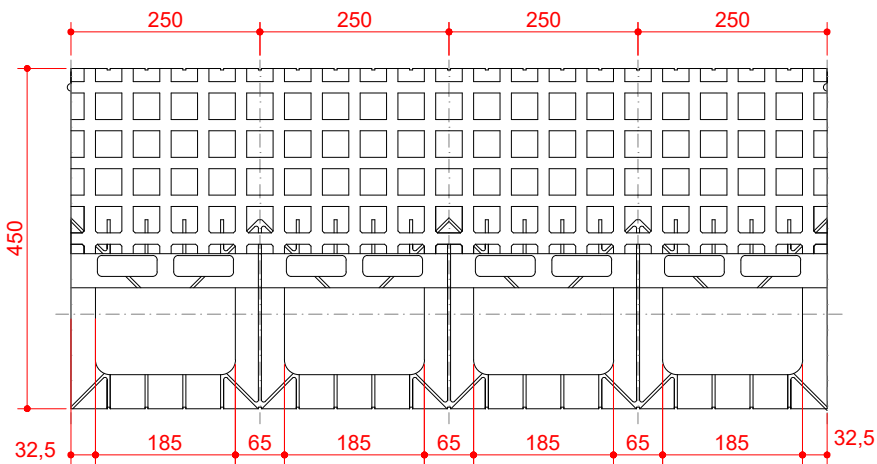

KÜLGVAADE

EESTVAADE

PEALTVAADE

TERMOPLOKK NE MP 1/45

thermomaja

Annex 25
of European
Technical Approval

ETA-07-0117